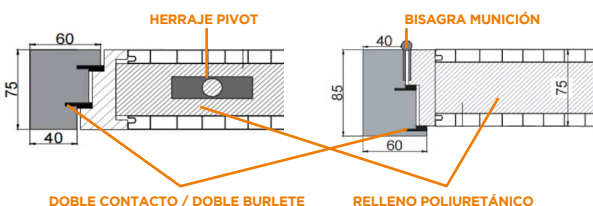

- **SISTEMA DE APERTURA:** Pivotante o abatible
- **HOJA:** Espesor de 75 mm, con núcleo interno de madera maciza laminada finger, ensamblado mediante encuentros espigados y entarugados. Relleno interno de poliuretano expandido y refuerzos interno metálicos.
- **SISTEMA DE ARMADO:** Prensado en frío con adhesivo poliuretánico líquido.
- **MARCO:** Madera maciza laminada finger, revestida en PVC foliado en la cara frontal y trasera, con cantos internos acabados a tono. Ensamble con tornillos tira fondo y umbral (opcional).
- **DETALLES:** Cantos perimetrales de madera sólida con acabado a tono, doble contacto interno, doble burlete en jambas verticales, y canto superior e inferior con burlete y felpa cepillo.
- **HERRAJES:** Cerradura multipunto o digital. Exclusivo herraje pivotante con regulación de altura. Bisagras tipo munición u ocultas. Manijón (varios modelos y medidas).