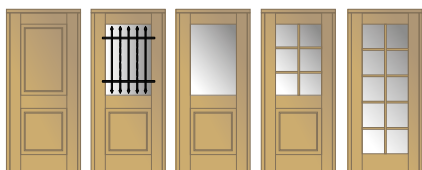

ELEGANCIA
DURADERA

PUERTAS TABLERO

Mezcla de elegancia clásica y solidez atemporal, diseñada para realzar cualquier entrada con estilo y distinción.

- PUERTAS DE ABRIR, HOJAS SIMPLES, DOBLES, RESIDENCIALES, PORTONES
- FABRICADAS CON MADERA MACIZA ESTABILIZADA
- TABLEROS MACIZOS REPLANADOS EN DOBLE FAZ
- MARCO DE MADERA DE 3" X 5"
- HOJA DE 2" + APLIQUES DE 2" EN CEDRO AUSTRALIANO
- CON BURLETES DE CONTACTO EN PVC
- HERRAJES DE HIERRO NEGRO
- APTAS PARA TONALIZAR, BARNIZAR O PINTAR
- OPCIONAL POSTIGO INTERNO

BRETAÑA
TABLEROS CON BAJO RELIEVE, VIDRIO Y/O REJAS

NORMANDA
TABLEROS MACHIMBRADOS, CRUZ, VIDRIO Y/O REJAS

NORMANDA
HIERRO FORJADO

MERCIA
ENTERA y 1/4 VIDRIO